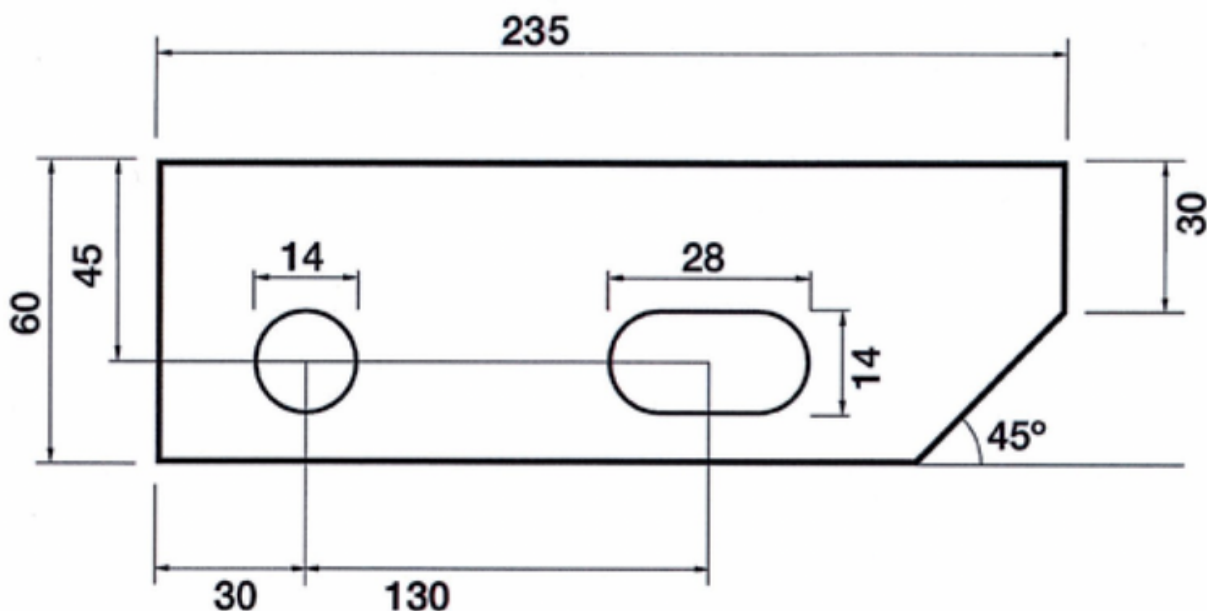

## Standaard zijplaat traptreden 235 mm