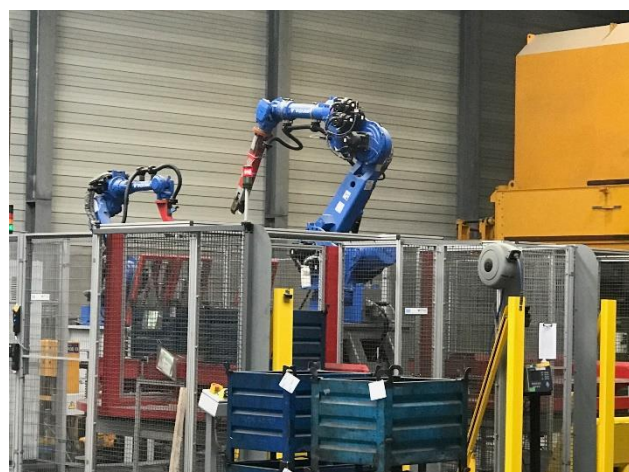

Stuur je motivatiebrief en CV naar h.vrenken@thielco.nl